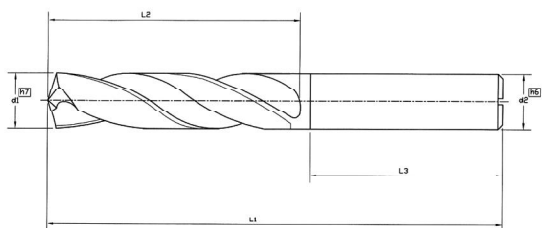

ZYF-X

ZYF-X 20 x Ø

Ø	Ø Gambo	L3	L2	L1	Cod.	€
5,0	6	36	112	150	TDZYFX20D0500	170,00
5,5	6	36	117	155	TDZYFX20D0550	191,00
6,0	6	36	127	165	TDZYDX20D0600	216,00
6,5	8	36	137	175	TDZYFX20D0650	265,00
7,0	8	36	152	190	TDZYFX20D0700	289,00
7,5	8	36	172	210	TDZYFX20D0750	308,00
8,0	8	36	182	220	TDZYFX20D0800	325,00
8,5	10	40	188	230	TDZYFX20D0850	409,00
9,0	10	40	198	240	TDZYFX20D0900	426,00
9,5	10	40	208	250	TDZYFX20D0950	452,00
10,0	10	40	213	255	TDZYFX20D1000	470,00
10,5	12	45	228	275	TDZYFX20D1050	530,00
11,0	12	45	238	285	TDZYFX20D1100	544,00
11,5	12	45	248	295	TDZYFX20D1150	548,00
12,0	12	45	263	310	TDZYFX20D1200	566,00

Altri diametri e misure a richiesta
Other diameters and length available on request
Autres diamètres sur demande