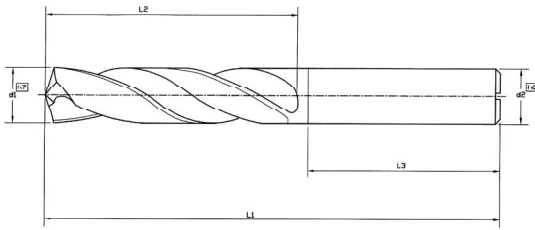

ZYF-X 25 x Ø

Ø	Ø Gambo	L3	L2	L1	Cod.	€
5,0	6	36	142	180	TDZYFX25D0500	240,00
5,5	6	36	152	190	TDZYFX25D0550	248,00
6,0	6	36	167	205	TDZYFX25D0600	272,00
6,5	8	36	177	215	TDZYFX25D0650	326,00
7,0	8	36	192	230	TDZYFX25D0700	352,00
7,5	8	36	202	240	TDZYFX25D0750	378,00
8,0	8	36	217	255	TDZYFX25D0800	402,00
8,5	10	40	228	270	TDZYFX25D0850	462,00
9,0	10	40	238	280	TDZYFX25D0900	480,00
9,5	10	40	258	300	TDZYFX25D0950	504,00
10,0	10	40	268	310	TDZYFX25D1000	536,00

Altri diametri e misure a richiesta
Other diameters and length available on request
Autres diamètres sur demande